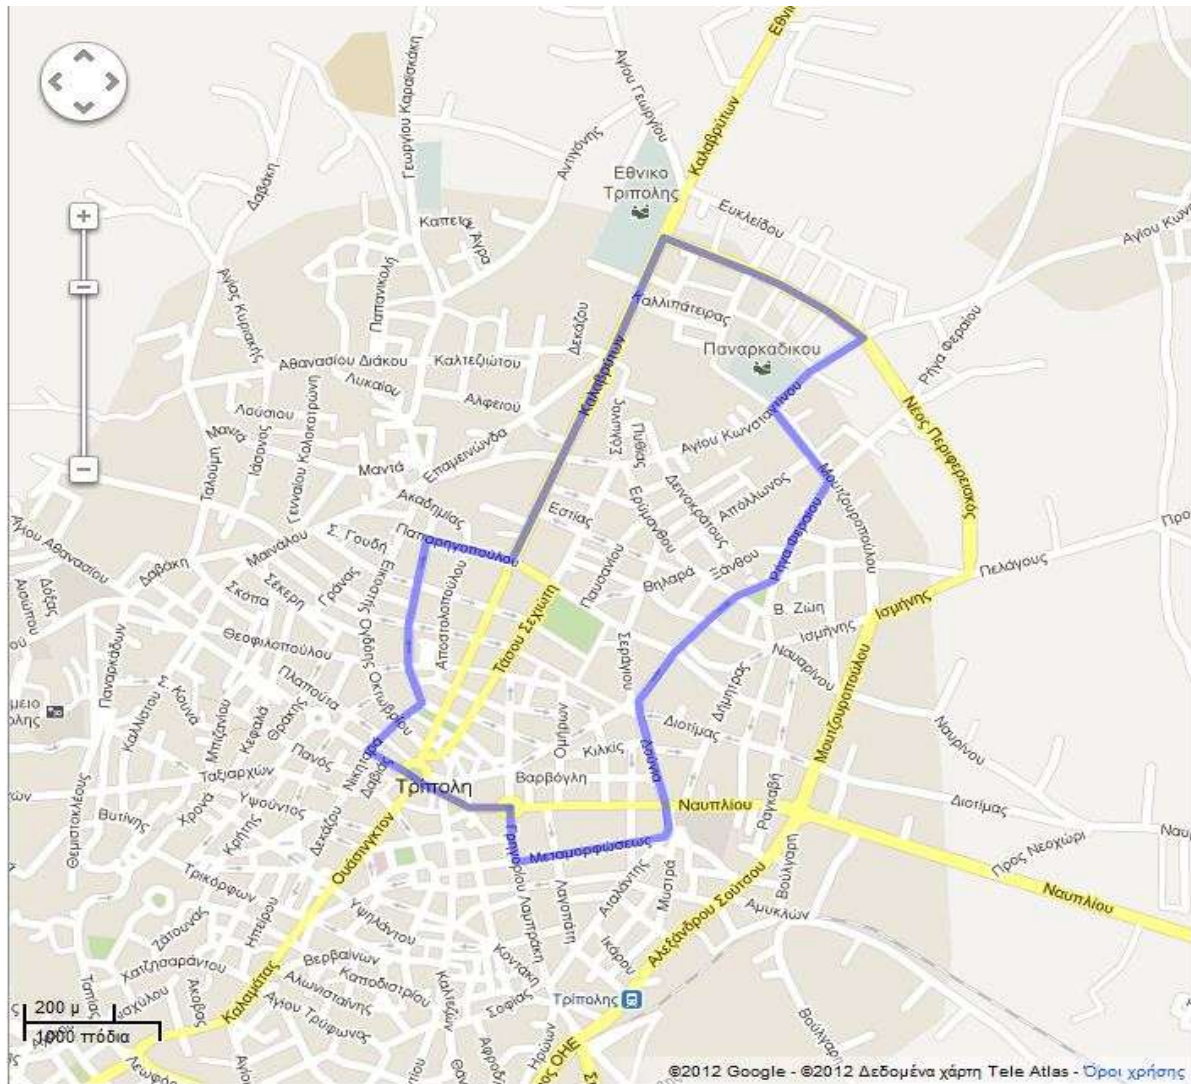

(εικ. 3)

ΤΟΜΕΑΣ 4^{ΟΥ} ΓΥΜΝΑΣΙΟΥ ΤΡΙΠΟΛΗΣ

Περικλείεται από τις οδούς: Γορτυνίας (βόρεια πλευρά), Ερυθρού Σταυρού (βόρεια πλευρά), πλ. Εθνάρχου Μακαρίου (βόρεια πλευρά), Εθνομαρτύρων (βόρεια πλευρά), Νικηταρά (δυτική πλευρά), Σπετσεροπούλου (δυτική πλευρά), Παπαρηγοπούλου (δεξιά βόρεια πλευρά), Καλαβρύτων (δυτική πλευρά μέχρι τη σημανση τέλους Δ.Δ. Τριπόλεως).

Επίσης, εγγράφονται οι μαθητές που προέρχονται από τα Δ.Δ. Μερκοβουνίου, Σκοπής, Περθωρίου. (βλ. εικ. 4)