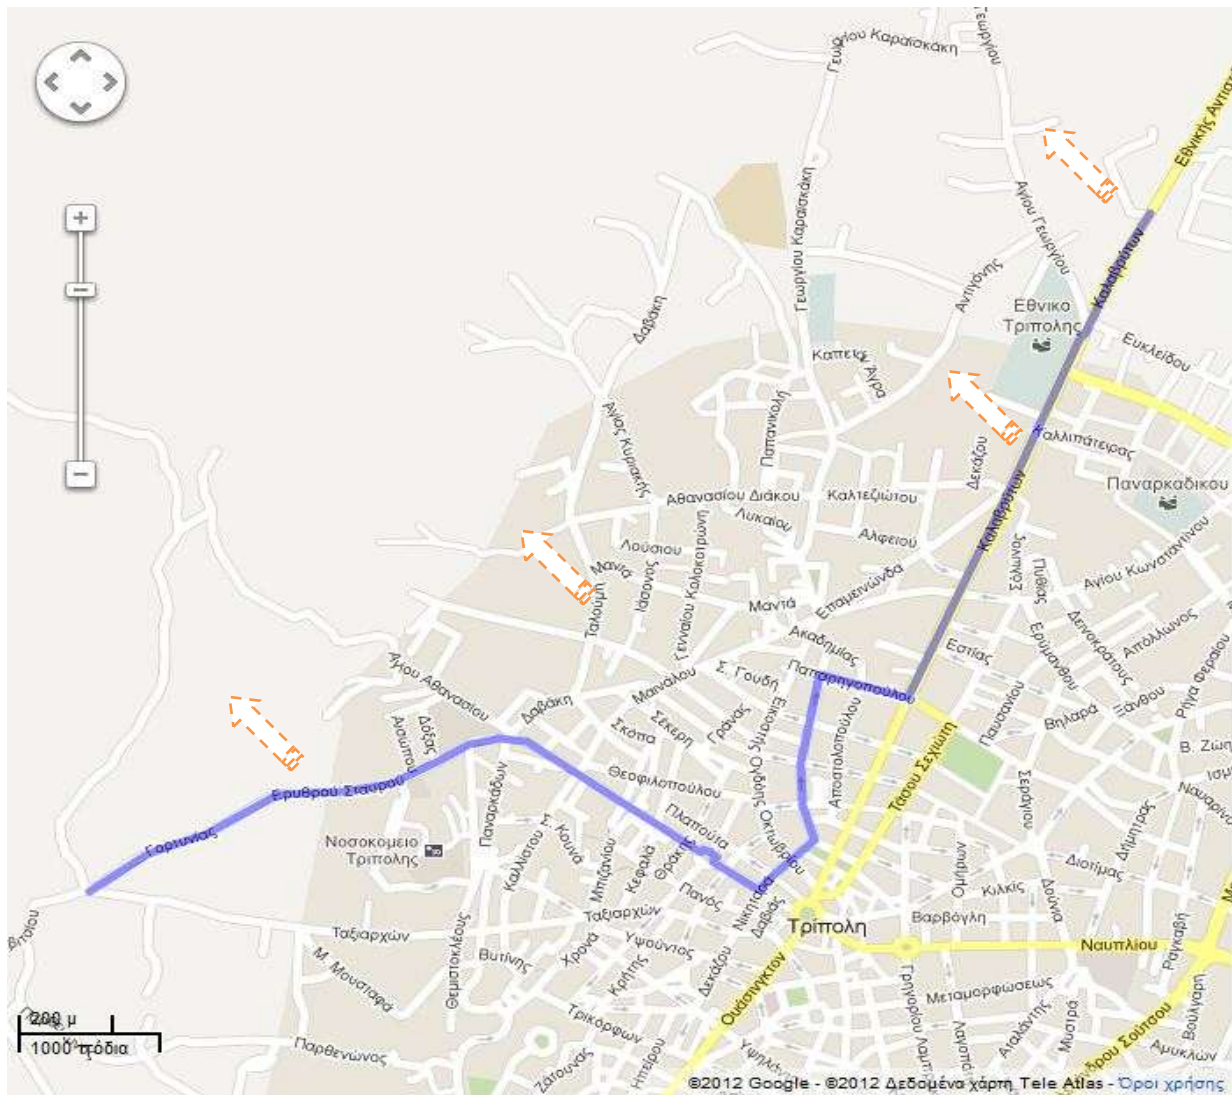

(εικ. 4)

Οι απόφοιτοι των τεσσάρων Γυμνασίων της Τρίπολης εγγράφονται στα αντίστοιχα Γενικά Λύκεια σύμφωνα με τις κείμενες διατάξεις.

Οι διευθυντές των Δημοτικών Σχολείων και Γυμνασίων του Δ.Δ. Τρίπολης καλούνται να μεριμνήσουν, ώστε οι απολυτήριοι τίτλοι των αποφοίτων των σχολείων τους να διαβιβάζονται στην αντίστοιχη σχολική μονάδα της επόμενης εκπαιδευτικής βαθμίδας, σύμφωνα με τον παραπάνω διαχωρισμό.

Ο Δ/ΝΤΗΣ ΔΙ.Δ.Ε. ΑΡΚΑΔΙΑΣ

ΠΟΛ. Ν. ΧΑΡΙΤΩΝΙΔΗΣ
ΦΙΛΟΛΟΓΟΣ

ΑΠΟΔΕΚΤΕΣ

- Π.Δ. Α/θμιας & Β/θμιας Εκπαίδευσης Πελοποννήσου (κοινοποίηση).
- Διεύθυνση Α/θμιας Εκπαίδευσης Αρκαδίας.
- Διευθυντές Γενικών Λυκείων Τρίπολης.
- Διευθυντές Γυμνασίων Τρίπολης.
- Διευθυντές Δημοτικών Σχολείων Δήμου Τρίπολης (μέσω της ΔΙ.Π.Ε. Αρκαδίας).