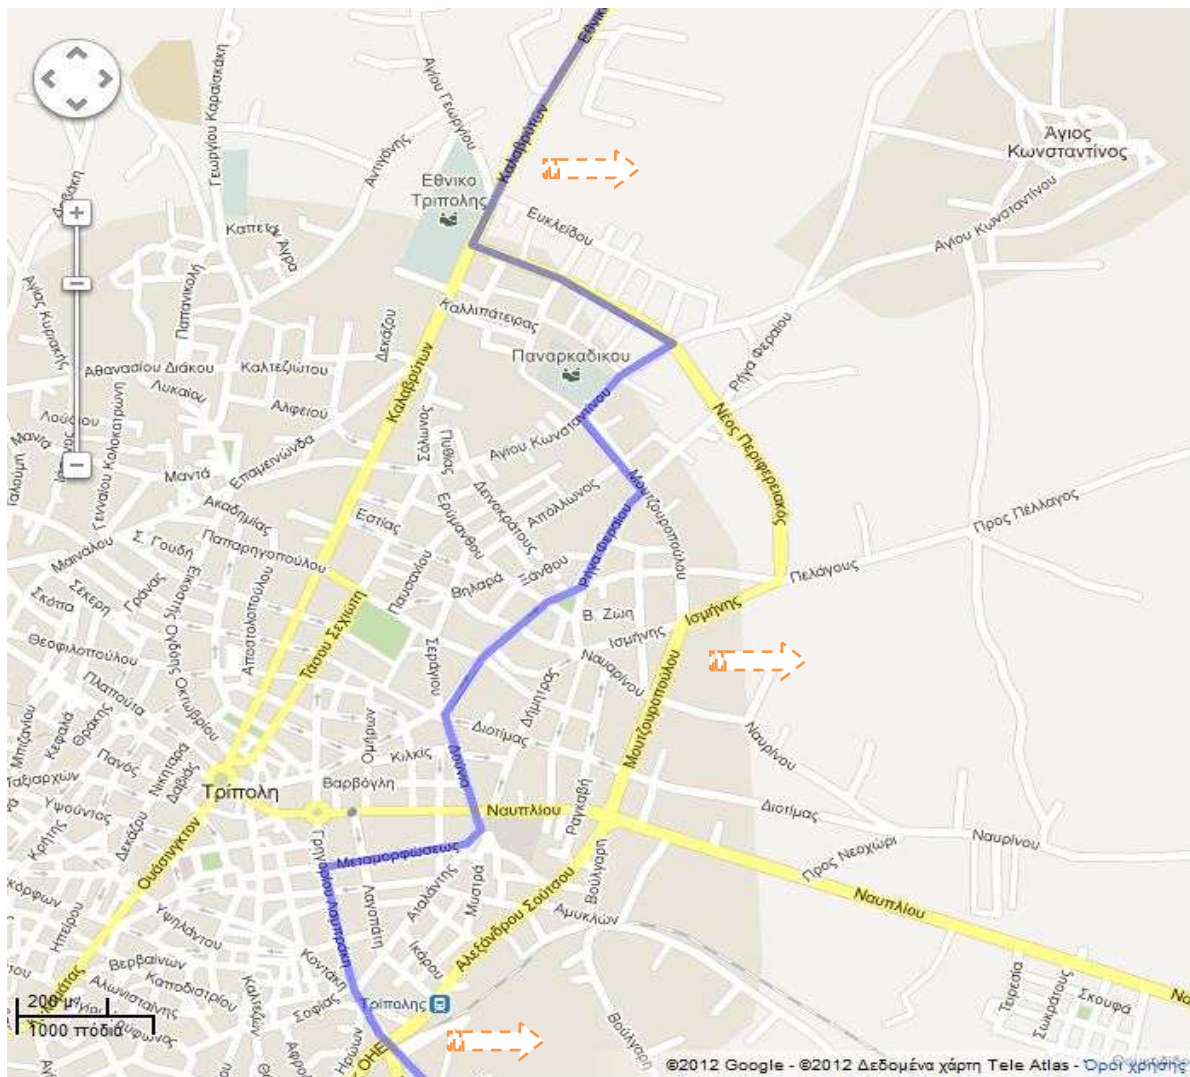

(εικ. 2)

ΤΟΜΕΑΣ 3^{ΟΥ} ΓΥΜΝΑΣΙΟΥ ΤΡΙΠΟΛΗΣ

Περικλείεται από τις οδούς: Καλαβρύτων (από τη συμβολή με τον νέο περιφερειακό – εθνικό στάδιο ανατολική πλευρά), Παπαρηγοπούλου (νότια πλευρά), Σπετσεροπούλου (ανατολική πλευρά), Νικηταρά (ανατολική πλευρά), Εθνομαρτύρων (βόρεια πλευρά), πλ. Αγίου Βασιλείου (βόρεια πλευρά), Γεωργίου Α' (βόρεια πλευρά), πλ. Κολοκοτρώνη (βόρεια πλευρά), Γρηγορίου Λαμπράκη (ανατολική πλευρά), Μεταμορφώσεως (βόρεια πλευρά) Δούνια (δυτική πλευρά), Ρήγα Φεραίου (δυτική πλευρά), Μουντζουροπούλου (δυτική πλευρά) Αγίου Κωνσταντίνου (δυτική πλευρά) Νέος Περιφερειακός (νότια πλευρά).

Επίσης, εγγράφονται οι μαθητές που προέρχονται από το Δ.Δ. Αχλαδοκάμπου Δήμου Άργους και από όλα τα Δ.Δ. τέως Δήμου Μαντινείας. (βλ. εικ. 3)