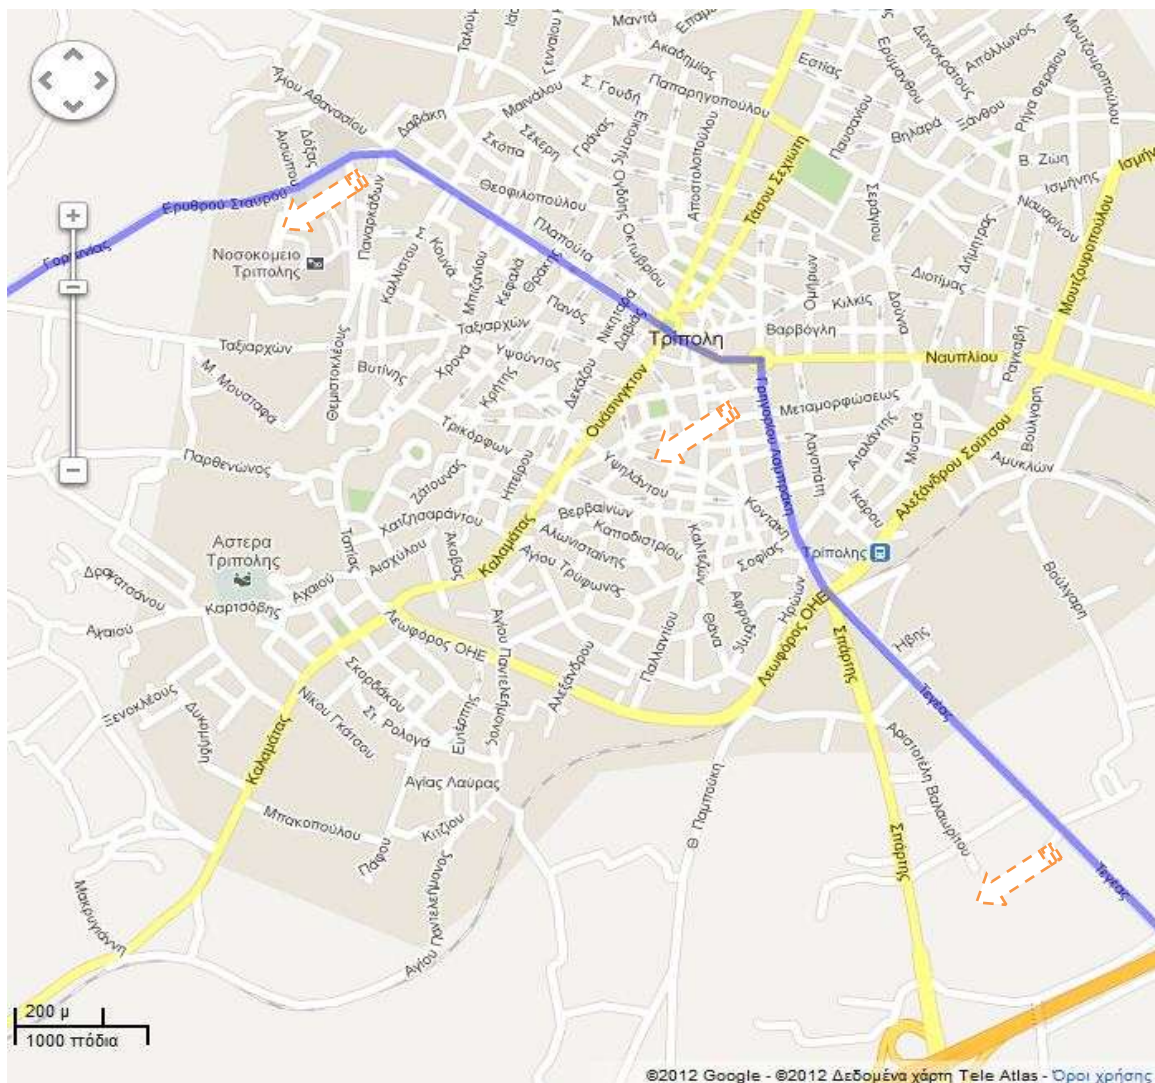

(εικ. 1)

ΤΟΜΕΑΣ 2^{ΟΥ} ΓΥΜΝΑΣΙΟΥ ΤΡΙΠΟΛΗΣ

Περικλείεται από τις οδούς: Τεγέας (ανατολική πλευρά), Γρηγορίου Λαμπράκη (ανατολική πλευρά), Μεταμορφώσεως (νότια πλευρά), Δούνια (δυτική πλευρά), Ρήγα Φεραίου (ανατολική πλευρά), Μουντζουροπούλου (βόρεια ανατολική πλευρά), Αγ. Κωνσταντίνου (ανατολική πλευρά), Νέος Περιφερειακός (βόρεια πλευρά), Καλαβρύτων (προς έξοδο πόλης μέχρι τη σήμανση τέλους πόλεως ανατολική πλευρά).

Εγγράφονται επίσης οι μαθητές που διαμένουν επί της οδού Ναυπλίου και μέχρι το τέλος της πόλεως (βόρεια – εργατικές κατοικίες και νότια – συνοικισμός Κολοκοτρώνη)

Επίσης εγγράφονται οι μαθητές που προέρχονται από το Δ.Δ. Αγίου Κωνσταντίνου και από όλα τα Δ.Δ. τέως Δήμου Κορυθίου. (βλ. εικ. 2)